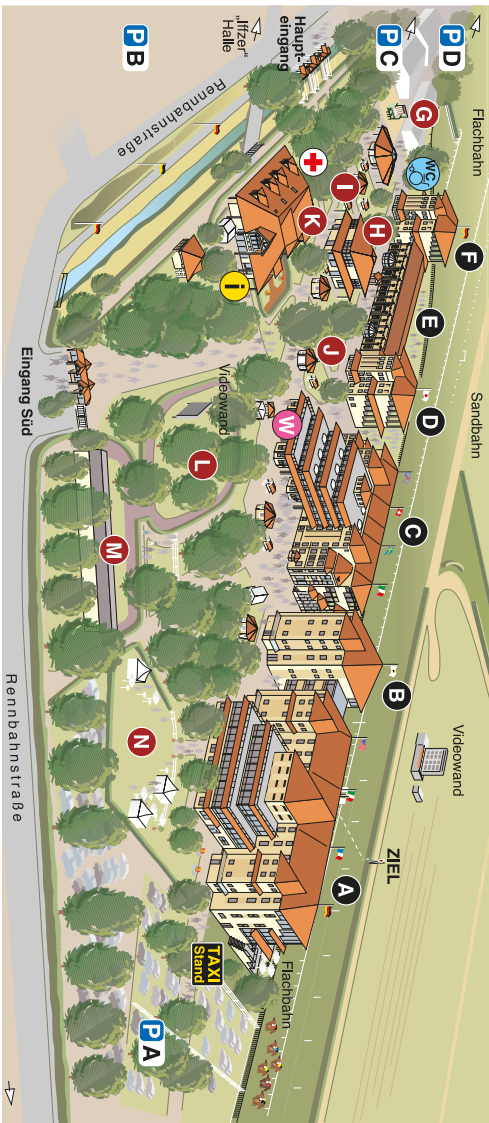

Celebrating Horse Power

GOOD TO KNOW!

**DER GUIDE FÜR IHREN
ERSTEN RENNBAHN BESUCH**

TICKETS UNTER: WWW.BADENGALOPP.DE

Rennplatz Iffezheim

Die wichtigsten Einrichtungen

- A - Bénazet Tribüne
- B - Club Turm
- C - Grosse Sattelplatz Tribüne
- D - Oleander Turm
- E - Iffezheimer Tribüne
- F - Kinseim Turm
- G - Open Air Bereich
- H - Torozentrale
- I - Treffpunkt Öffentliche Führungen
- J - Rennbahnshop
- K - Technisches Gebäude
- L - Führung
- M - Sattelboxen
- N - Gontard Garten

I Information

W Werthilfe

♿ Toiletten für Rollstuhlfahrer

+ Erste Hilfe

Wichtige Einrichtungen

Toiletten:

In jeder Tribüne befinden sich Toiletten.
Toiletten für behinderte Personen befinden sich im
Kincsem-Turm (F)

Sekretariat: (K,I)

Hier kann man beispielsweise seine Tickets upgraden
oder sich über den Renntag informieren

Wickelraum: (F   K)

Wickelr ume befinden sich im Kincsem-Turm und auf
der rechten Seite des technischen Geb udes

Rotes Kreuz: (K)

Das DRK befindet sich auf der rechten Seite des
technischen Geb udes

Hundetankstellen: (K)

Rund ums Sekretariat befinden sich N pfe, in denen
Wasser f ur die Hunde zum Trinken bereitsteht