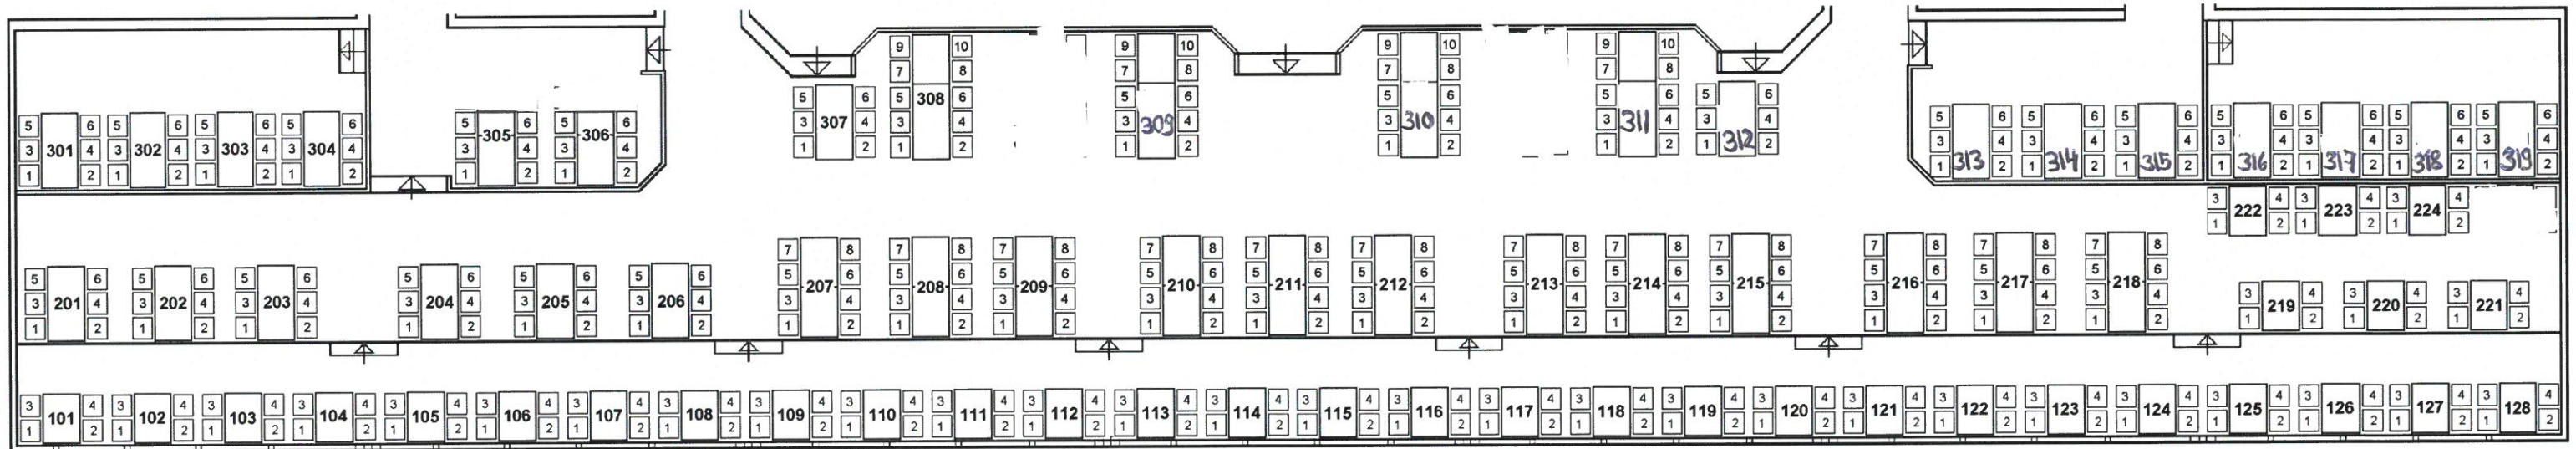

# Bestuhlungsplan Schwarzwald-Terrasse

← ZIEL

GELÄUF