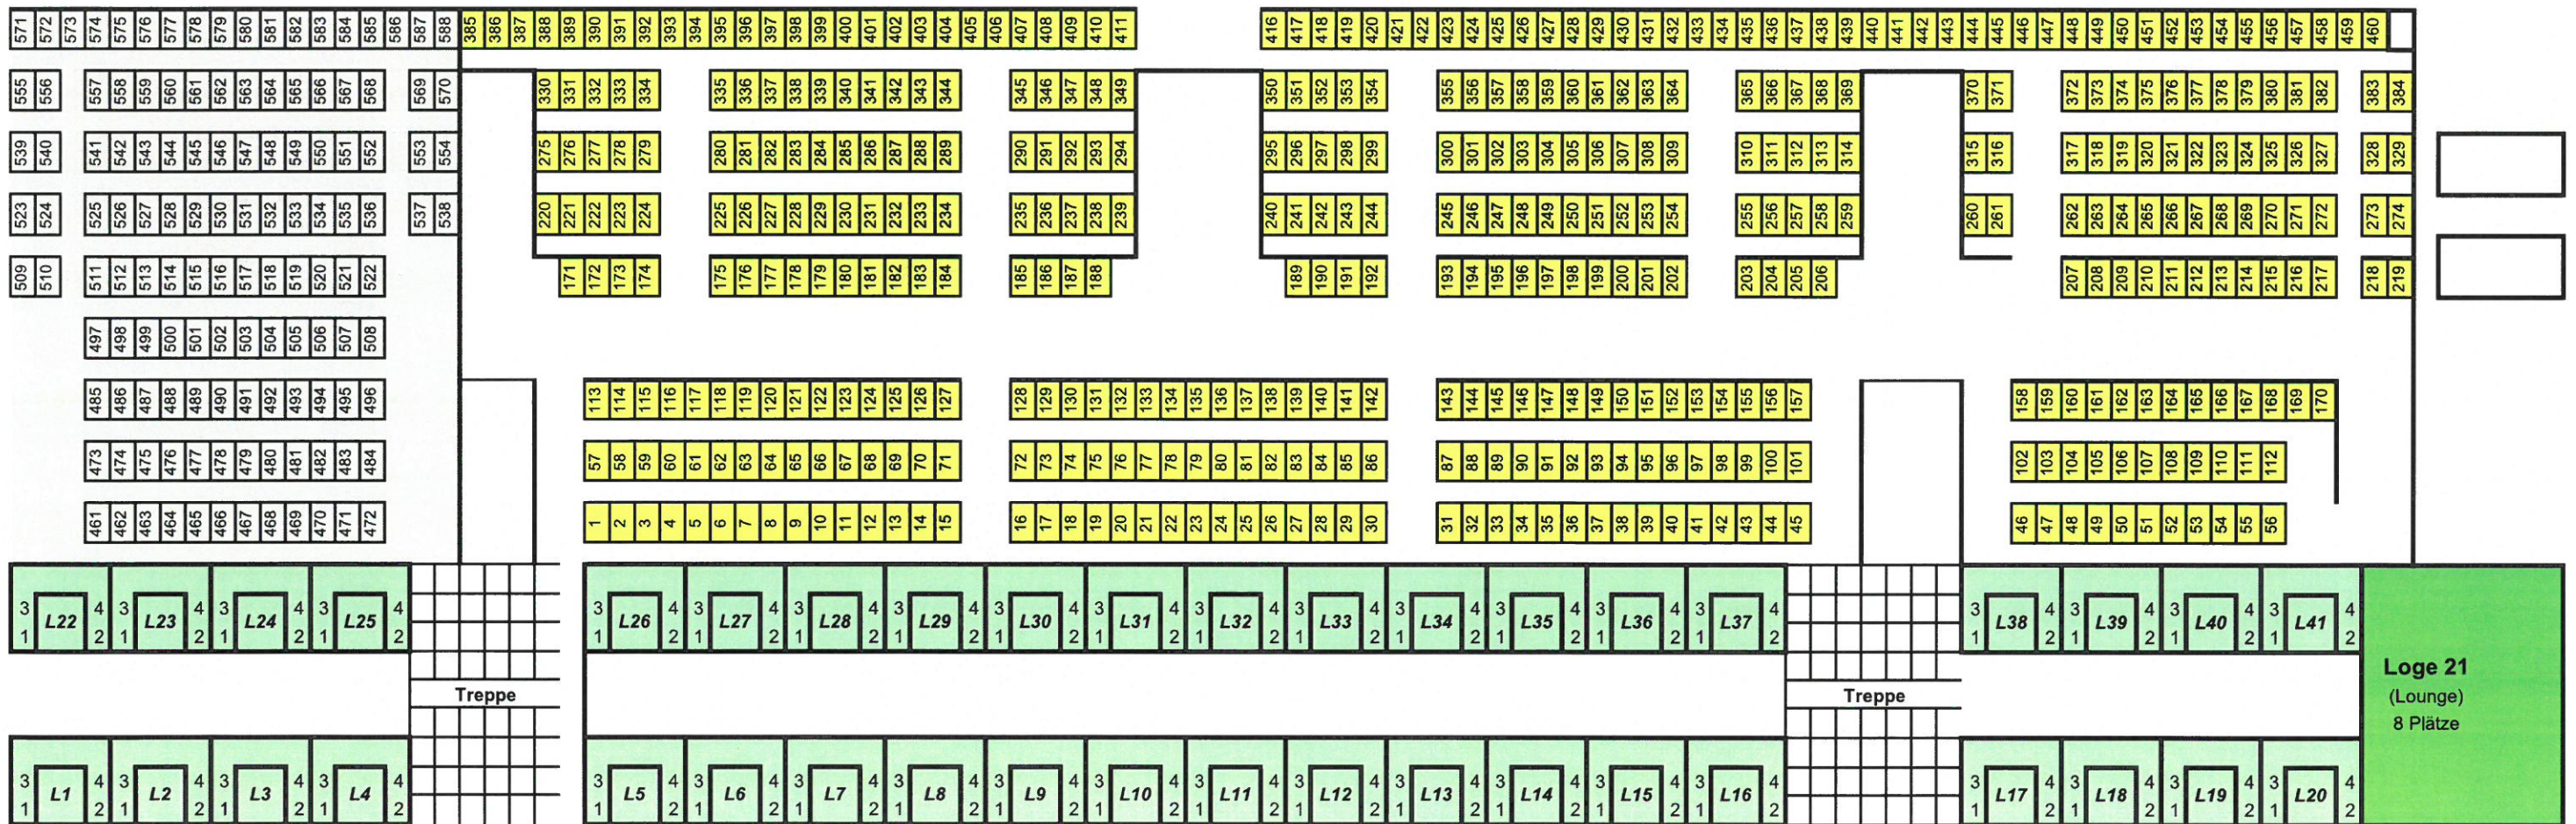

Grosse Sattelplatztribüne

Numerierte Plätze und Logen

Logen 41
 NP 1 - 460
 NP 461 - 588 (Reserviert für Inhaber von Direktoriums-Legitimationskarten)

GELÄUF